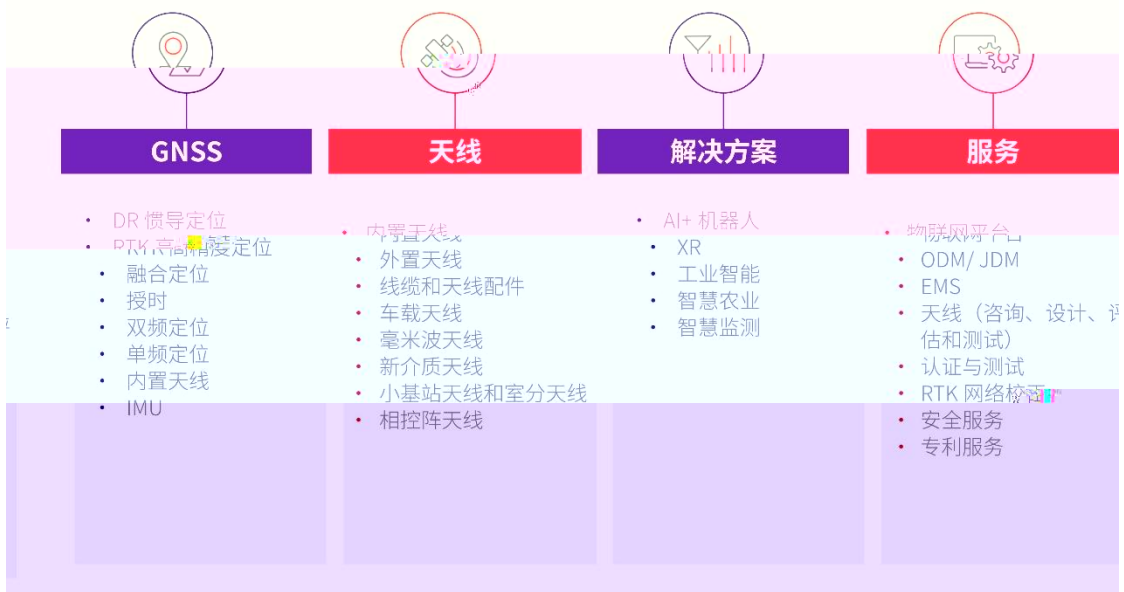

与

智慧交通

- 车联网
- 车路协同
- 车辆追踪
- 资产追踪
- 船舶追踪
- 车队管理
- OBD
- DVR
- UBI 车险

智慧能源

- 电表
- 气表
- 水表
- 热表
- 智能电网
- 风力发电机
- 太阳能发电
- 充电桩

金融支付

- 无线 POS 机
- 收银机
- ATM 机
- 自动贩卖机
- 自动充值机

智慧城市

- 路灯
- 交通信号灯
- 共享经济
- 智能停车场
- 咪表
- 道路收费系统
- 数字指示牌
- 广告板
- 智能垃圾箱
- LED 景观灯控制

无线网关

- 传输单元 DTU
- 民用路由器
- 工业路由器
- VOIP 设备
- 服务器
- Wi-Fi 热点

智慧农业 & 环境监测

- 食品溯源
- 农田监测
- 农田灌溉
- 农机管理
- 野生动物保护
- 气象站
- 环境监测

智慧工业

智慧生活 & 医疗健康